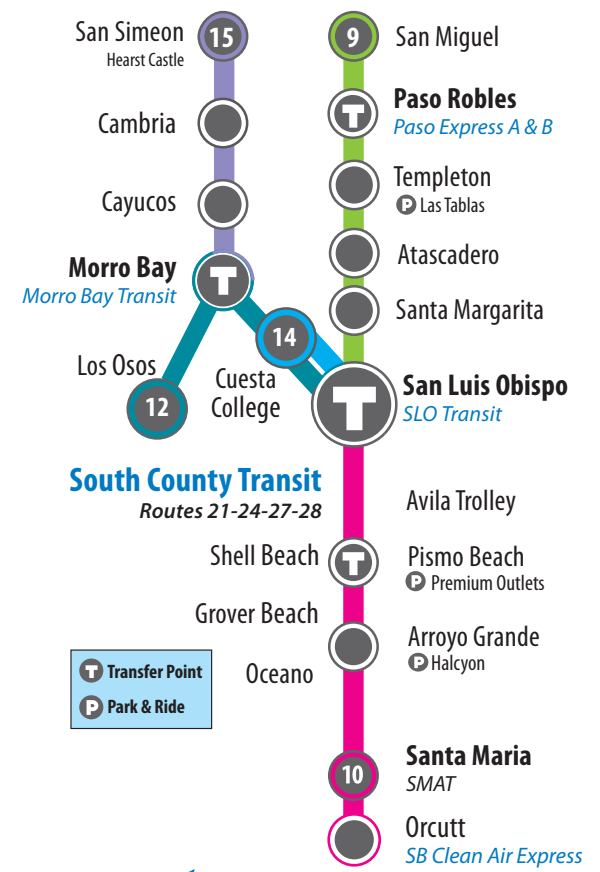

14 SLO to Cuesta College
- NOT IN SERVICE -

15 Morro Bay to San Simeon

North Coast & San Luis Obispo

Effective August 2021

Legend

- **Bus Stop**
  single direction
  Parada de autobus/
  una dirección
- **Bus Stop**
  bus stops both directions
  Northbound & Southbound
  Parada de autobus/
  ambas direcciones
  Hacia el norte y sur
- **Timed Stop**
  Parada de tiempo
- **"Call in Only" Stop**
  Route 12
- **Direction of Service**
  Dirección de servicio
- **Transfer Hub**
  Centro de transferencias

- **RTA 12**
  Full Route 12, Daily
  Ruta 12 completa diaria
- **Short Route 12, 4-times/day M-F**
  Ruta 12 corta, 4 veces al día lunes -viernes
- **Route 12X, Cal Poly M-F**
  Ruta 12X, Cal Poly lunes -viernes
- **RTA 12 SOUTH**
  Towards San Luis Obispo: Weekday Hourly Service
- **RTA 12 NORTH**
  Towards Morro Bay & Los Osos • Weekday Hourly Service
- **RTA 14**
  Route 14: M-F During Cuesta College Fall & Spring Sessions Only
  Sesiones de otoño y primavera solamente
- **RTA 15**
  Route 15: Daily to Cayucos, Cambria & San Simeon • Hearst Castle Sat/Sun Only
  Ruta 15, diaria
- **Route 15: Morro Bay High School Tripper**
  M-F When School is in Session
  Non-stop service from Ocean Ave. at Cayucos Dr. to Morro Bay High School
  L-V cuando la escuela está en sesión
- **RTA 9**
  Route 9: Daily
  Ruta 9, diaria
- **Route 9: Limited Service / Express Trips**
  Ruta 9: Servicio limitado / viajes exprés
- **RTA 10**
  Route 10: Daily
  Ruta 10, diaria
- **Route 10: Limited Service / Express Trips**
  Ruta 10: Servicio limitado / viajes exprés

MAP NOT TO SCALE

Effective/Comenzando August 2021
*Schedule change during COVID-19 response. No weekday Express Trips