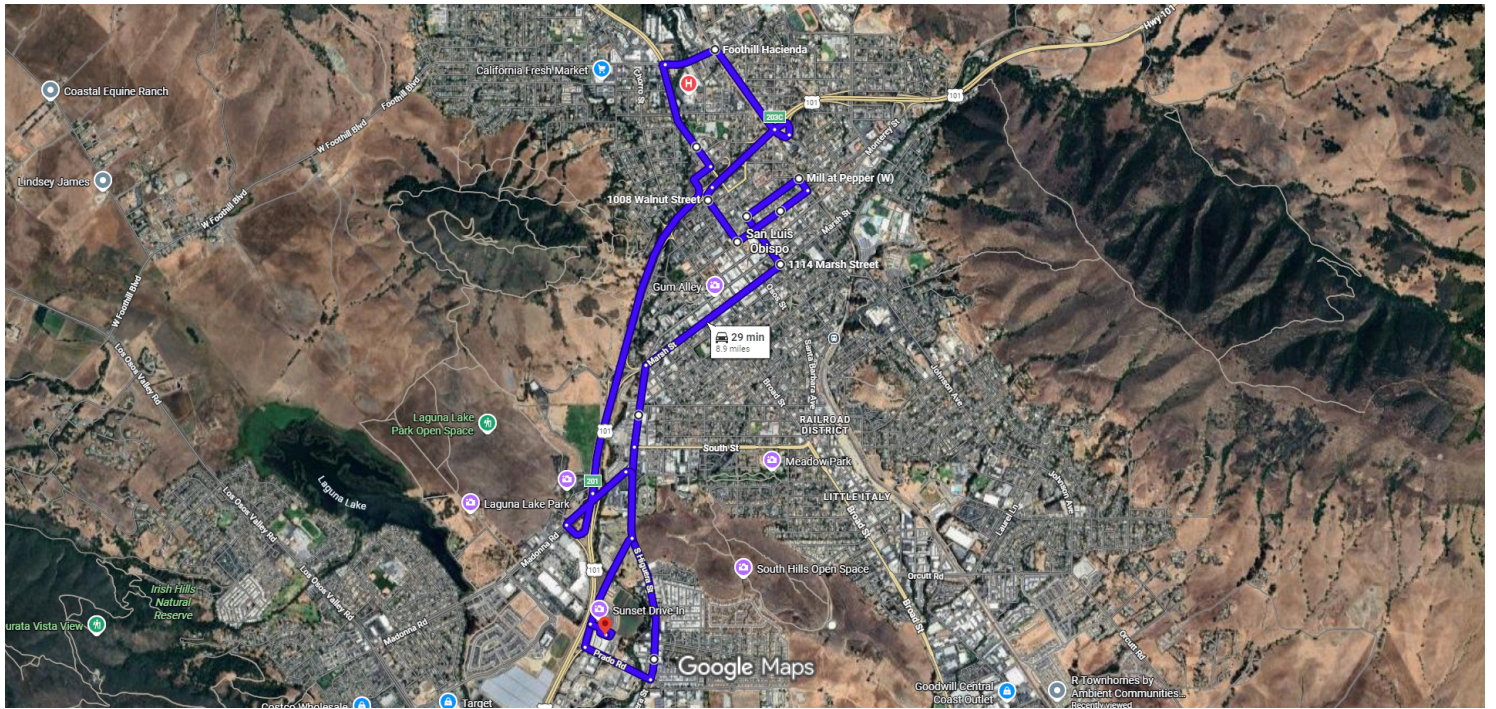

253 Elks Ln to 253 Elks Ln

Drive 8.9 miles, 29 min

Imagery ©2026 Airbus, Data CSUMB SFML, CA OPC, Landsat / Copernicus, Maxar Technologies, Map data ©2026 Google 2000 ft